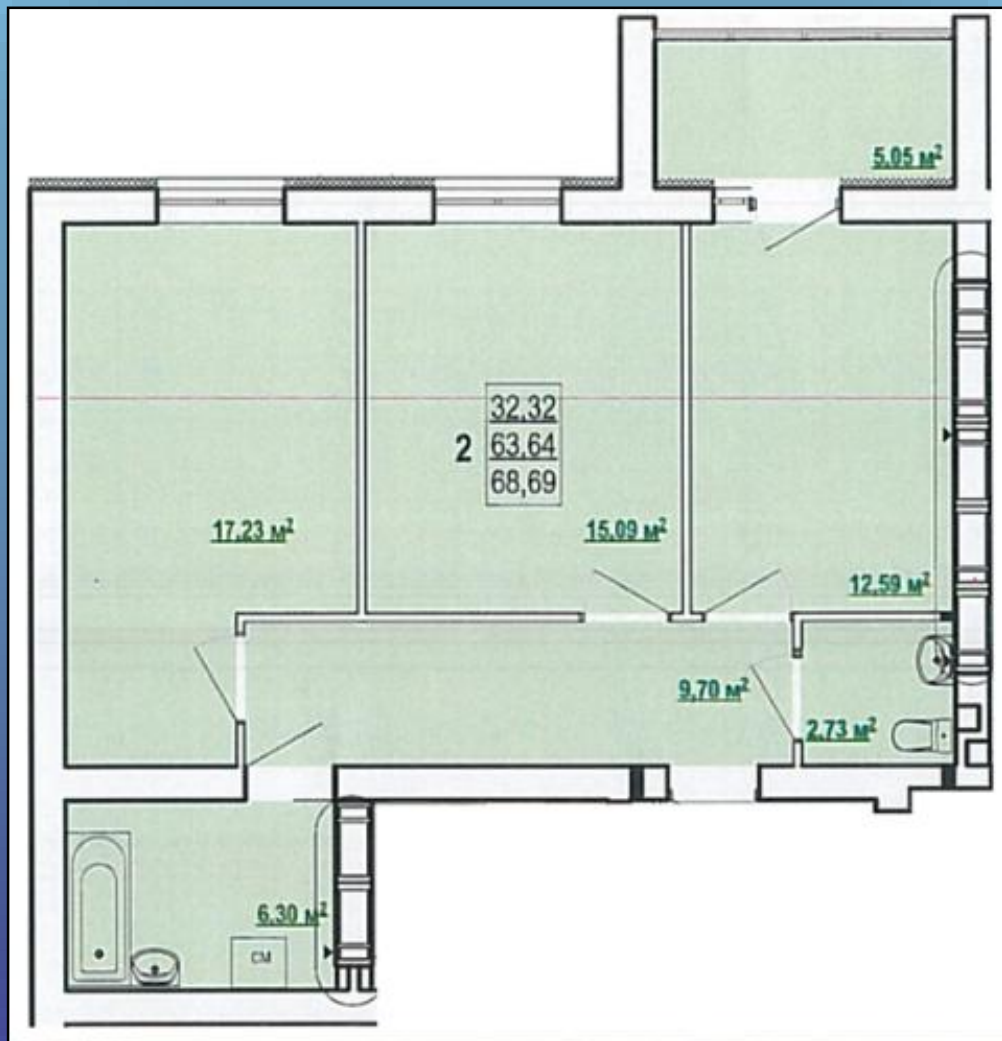

## ЖК ПОБЕДЫ-2

- 11 домов
- 11 секций
- 9 этажей

● ПОБЕДЫ-2

Комплекс расположен в 10-ми минутах ходьбы от остановки троллейбусов, маршрутных такси, в пешей доступности находится станция метро Победа

Свободные планировки позволят воплотить в жизнь любые дизайнерские решения