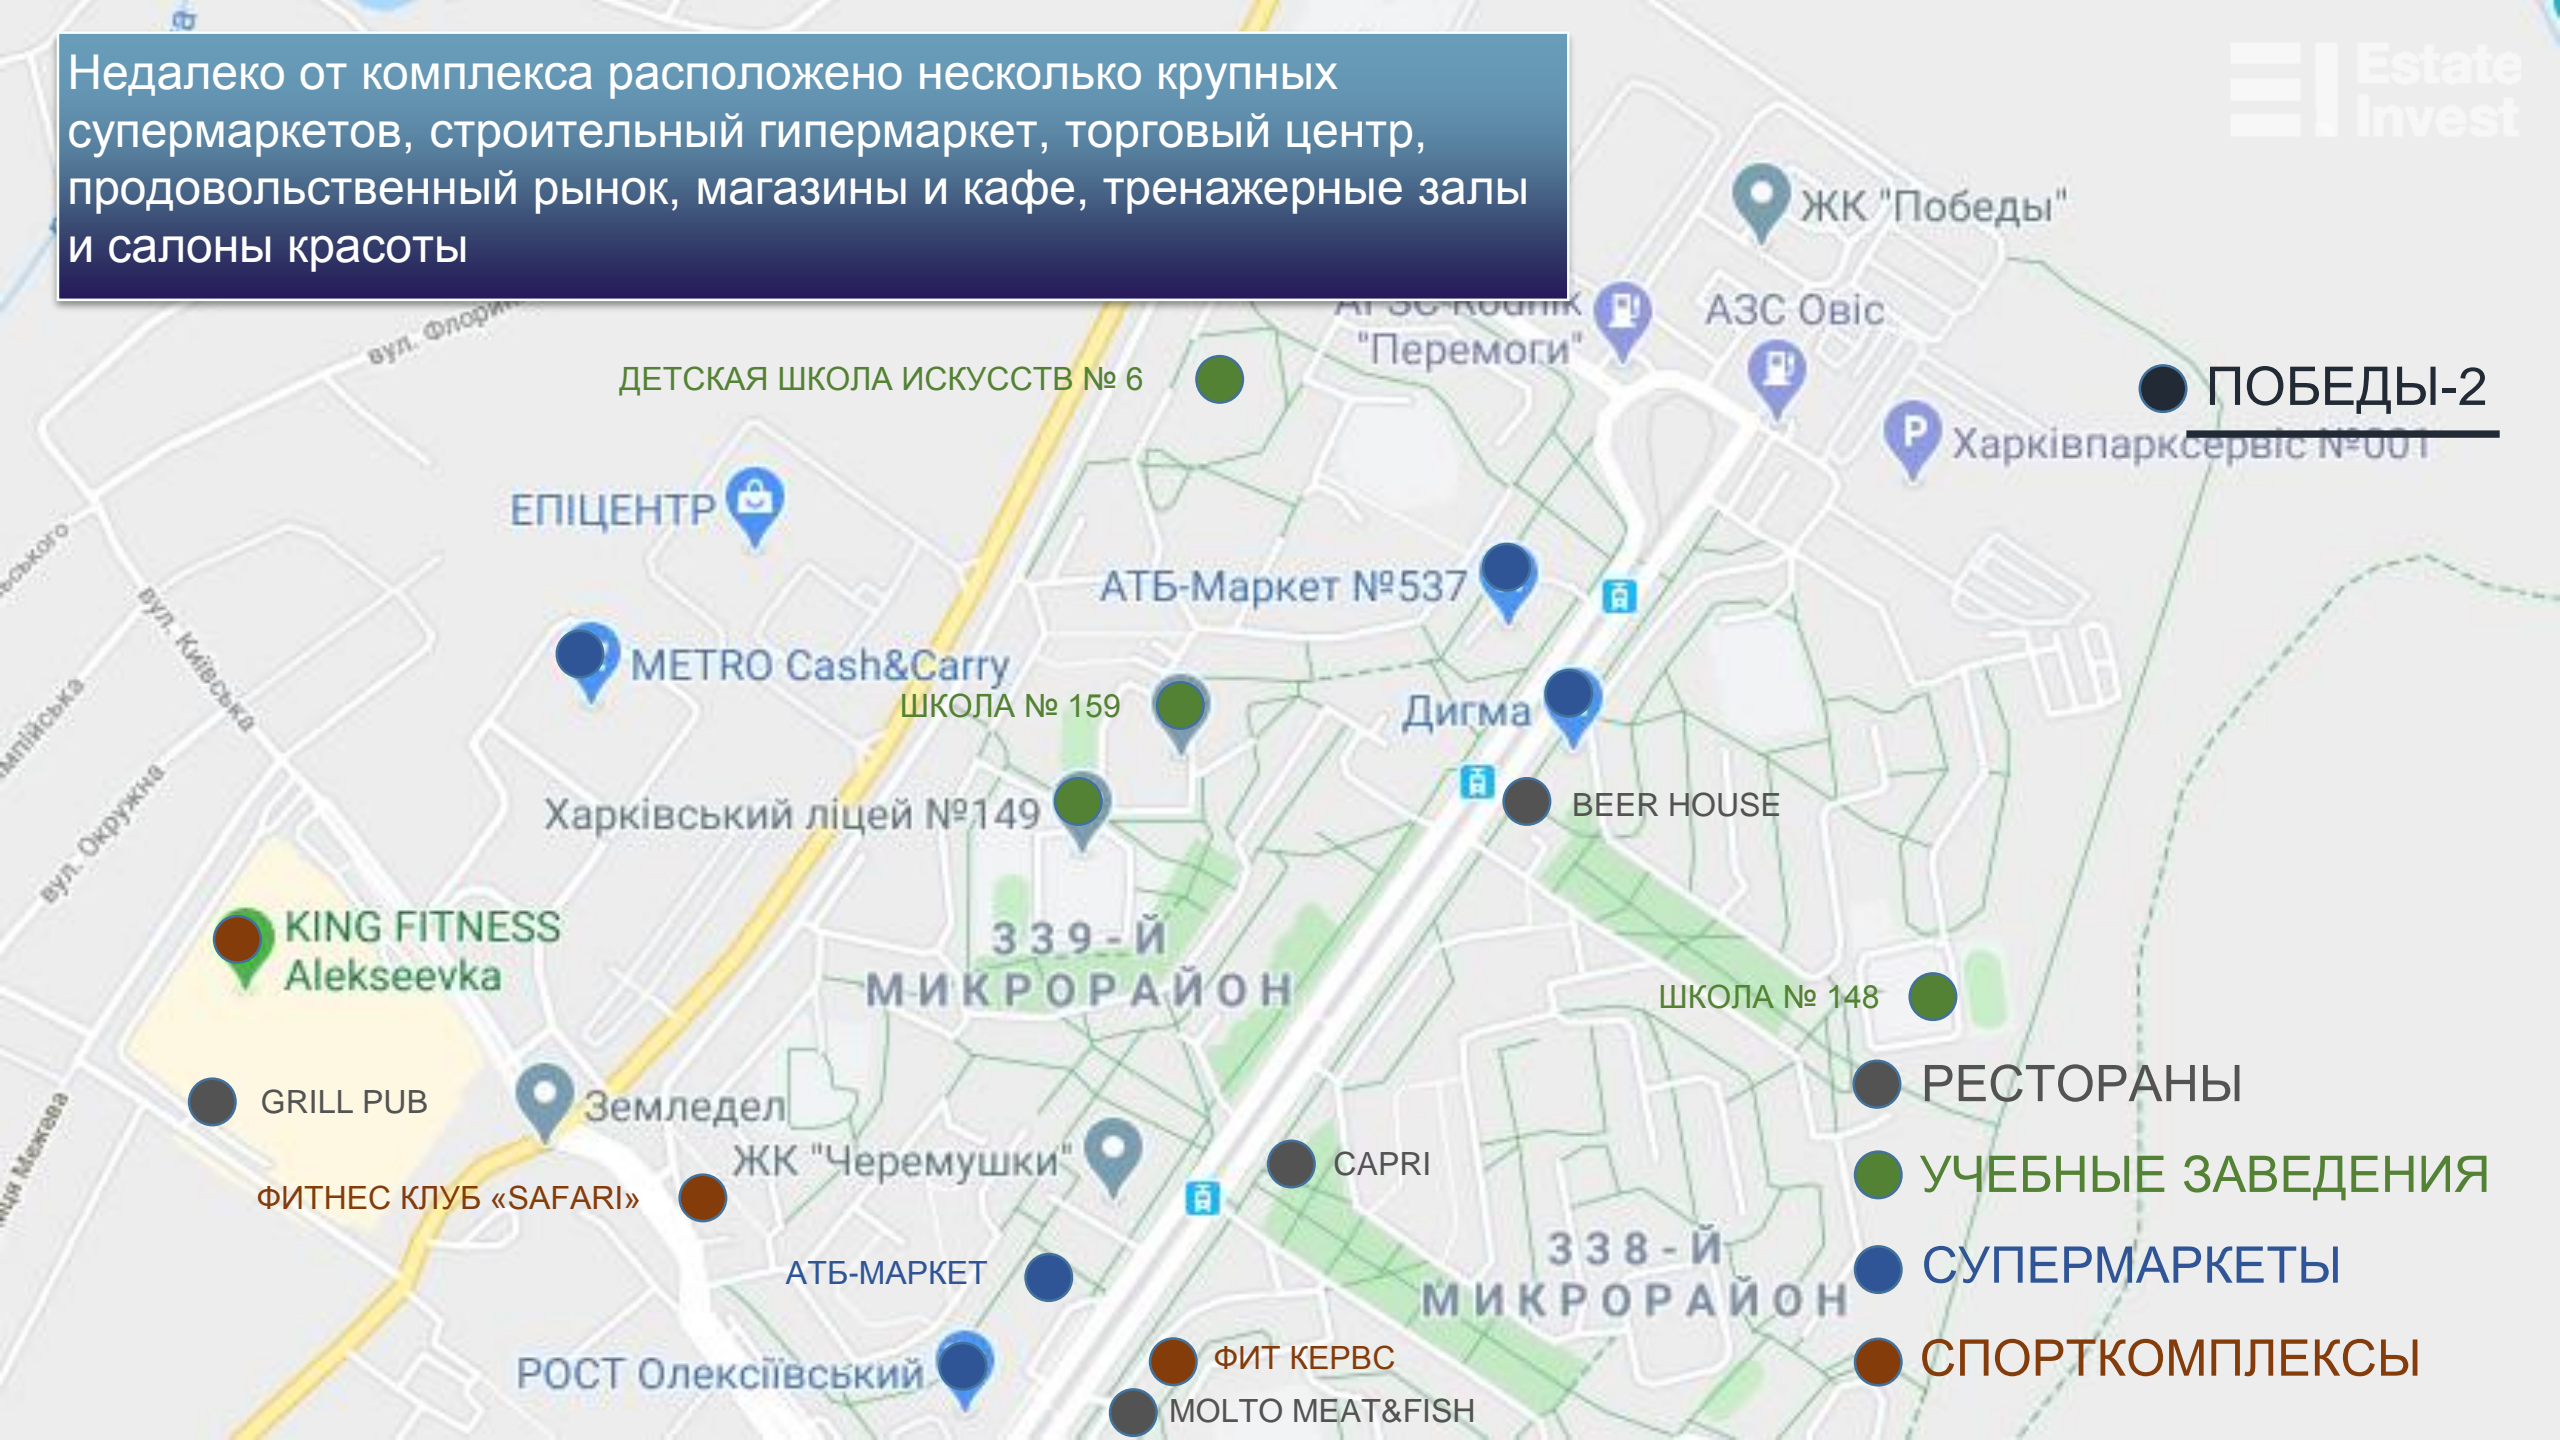

Недалеко от комплекса расположено несколько крупных супермаркетов, строительный гипермаркет, торговый центр, продовольственный рынок, магазины и кафе, тренажерные залы и салоны красоты

● ПОБЕДЫ-2

- РЕСТОРАНЫ
- УЧЕБНЫЕ ЗАВЕДЕНИЯ
- СУПЕРМАРКЕТЫ
- СПОРТКОМПЛЕКСЫ