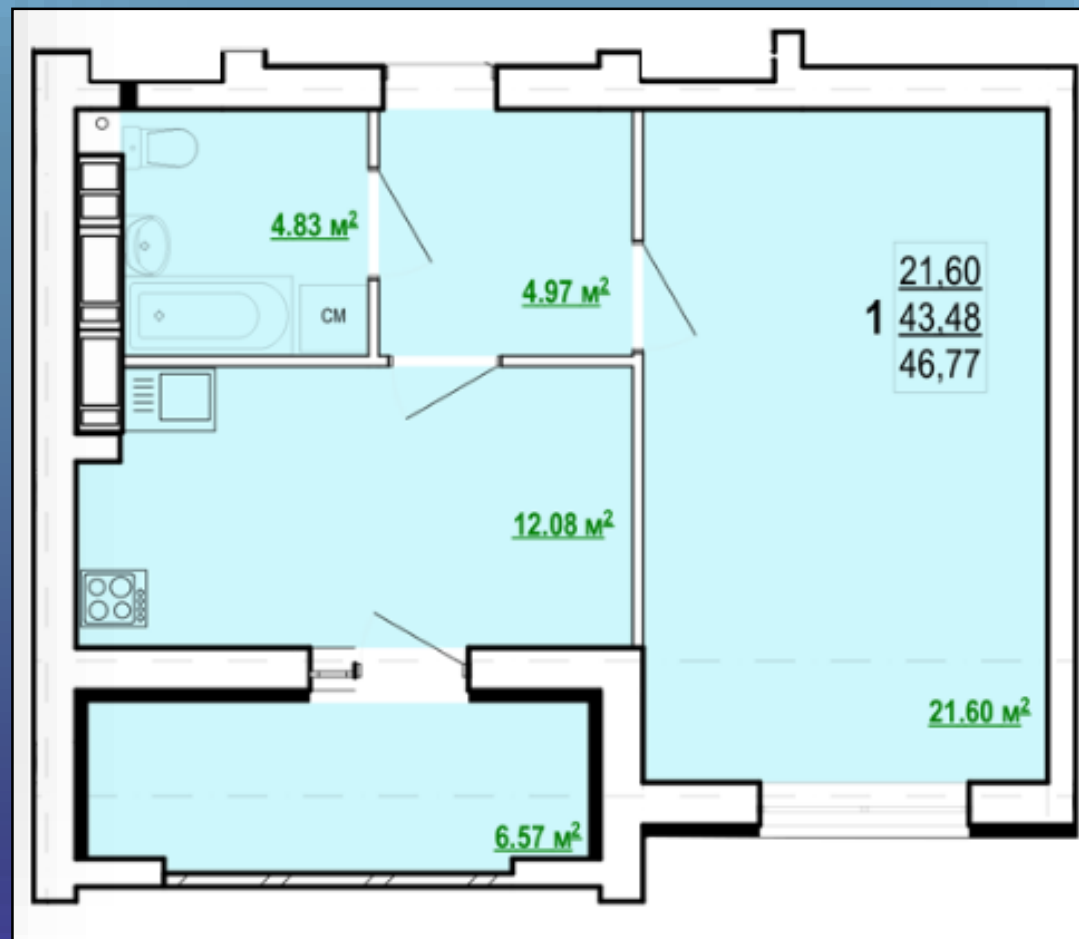

## ЖК ПОБЕДЫ-2

- 11 домов
- 11 секций
- 9 этажей

● ПОБЕДЫ-2

Комплекс расположен в 10-ми минутах ходьбы от остановки троллейбусов, маршрутных такси, в пешей доступности находится станция метро Победа

Свободные планировки позволят воплотить в жизнь любые дизайнерские решения